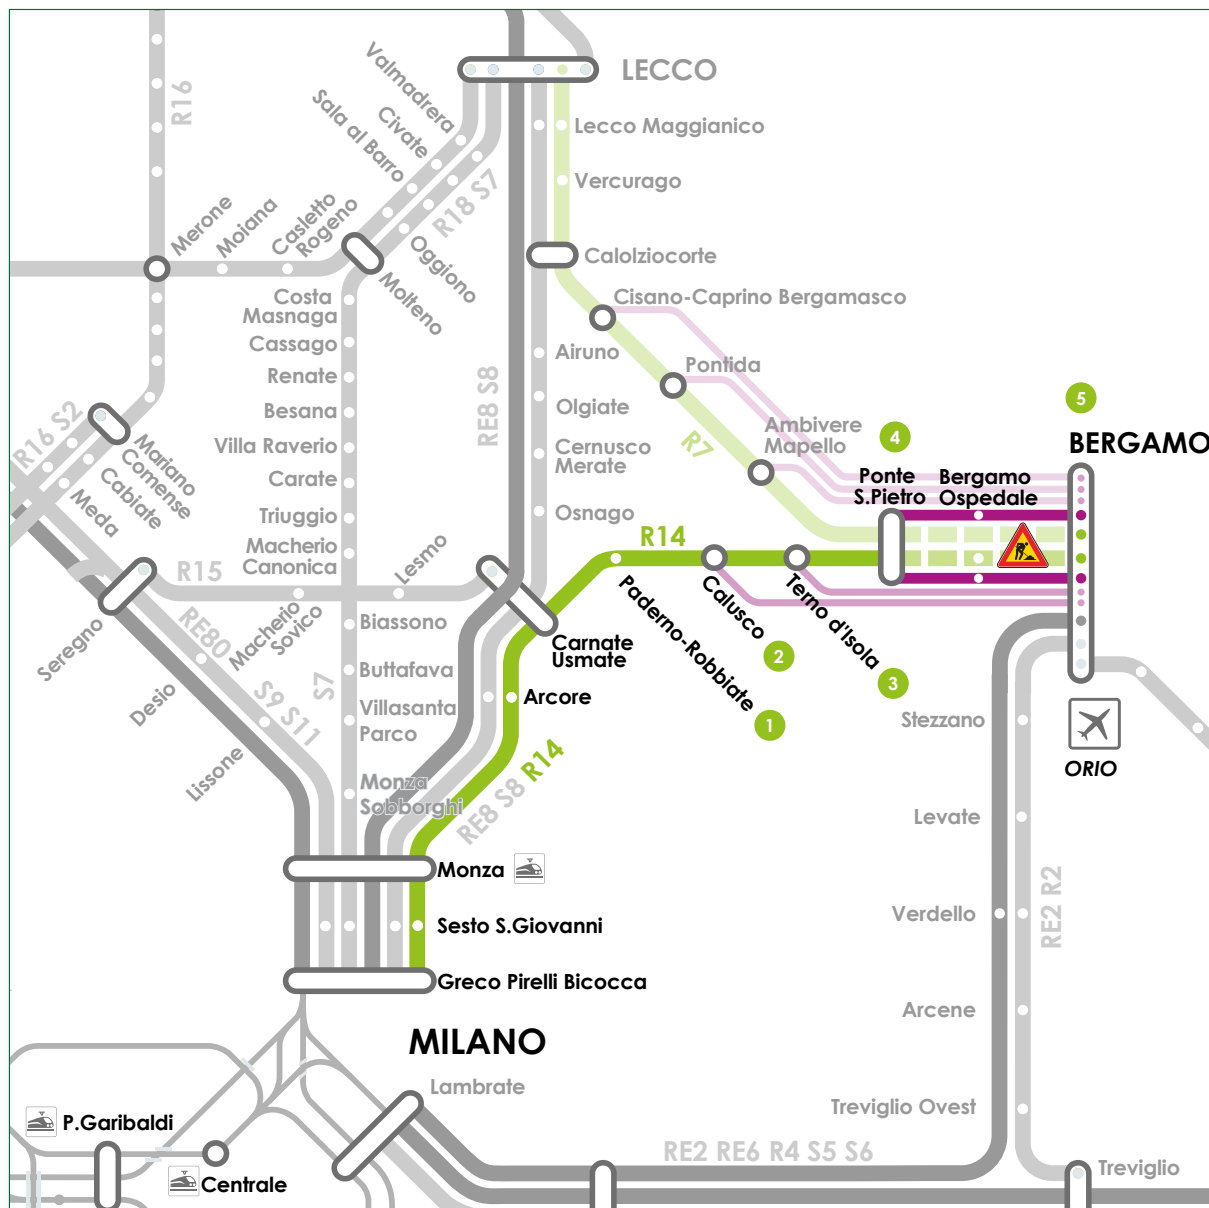

Raddoppio ferroviario Ponte San Pietro-Bergamo

COME SPOSTARSI COI MEZZI DI TRASPORTO PUBBLICO SULLA LINEA MILANO-BERGAMO VIA CARNATE?

RFI ha dato il via ai lavori per il raddoppio della tratta Ponte San Pietro-Bergamo sulla linea Milano-Bergamo via Carnate e il rinnovo della stazione di Bergamo. Per questo, dal 5 febbraio 2024 a dicembre 2026, la circolazione dei treni fra Ponte San Pietro e Bergamo è sospesa. Predisposto un servizio di autobus sostitutivi, con fermata intermedia a Bergamo Ospedale, fra le stazioni di Bergamo e Ponte San Pietro. Istituite numerose corse di rinforzo con autobus da Paderno - Robbiate, Calusco, Terzo e Ponte San Pietro con orari definiti sulla base delle esigenze degli studenti diretti a Bergamo.

Si ricorda che tutti gli altri orari della linea sono rimasti invariati e sono consultabili nella sezione "ricerca orario" di sito e app.

1 Ponte San Pietro

Piazzale antistante la stazione
Piazza Dante Alighieri 8

VERSO BERGAMO

Orari aggiornati al 09/09/24

Tipo di servizio								
Numero bus	919A	819A	719A	1819A	923A	823A	723A	623A
Giorno di effettuazione	PF(19)	PF(19)	PF(19)	PF(19)	PF5(15)	PF5(15)	PF(19)	PS(13)
Paderno Robbiate				6:40				
Calusco	6:50				7:40			7:40
Terno		6:56				7:56		7:56
Ponte S. Pietro			7:12				8:12	
Bergamo Ospedale								
Bergamo	7:40	7:40	7:40	7:45	8:40	8:40	8:40	8:40

BERGAMO - MILANO P. GARIBALDI via Carnate / MAP

1 Paderno-Robbiate
Via Gasparotto,
fermata bus "Stazione FS"

2 Calusco d'Adda
Via Perugia
(nei pressi del civico 131)

3 Terno d'Isola
Via Olimpo fronte Centro Sportivo