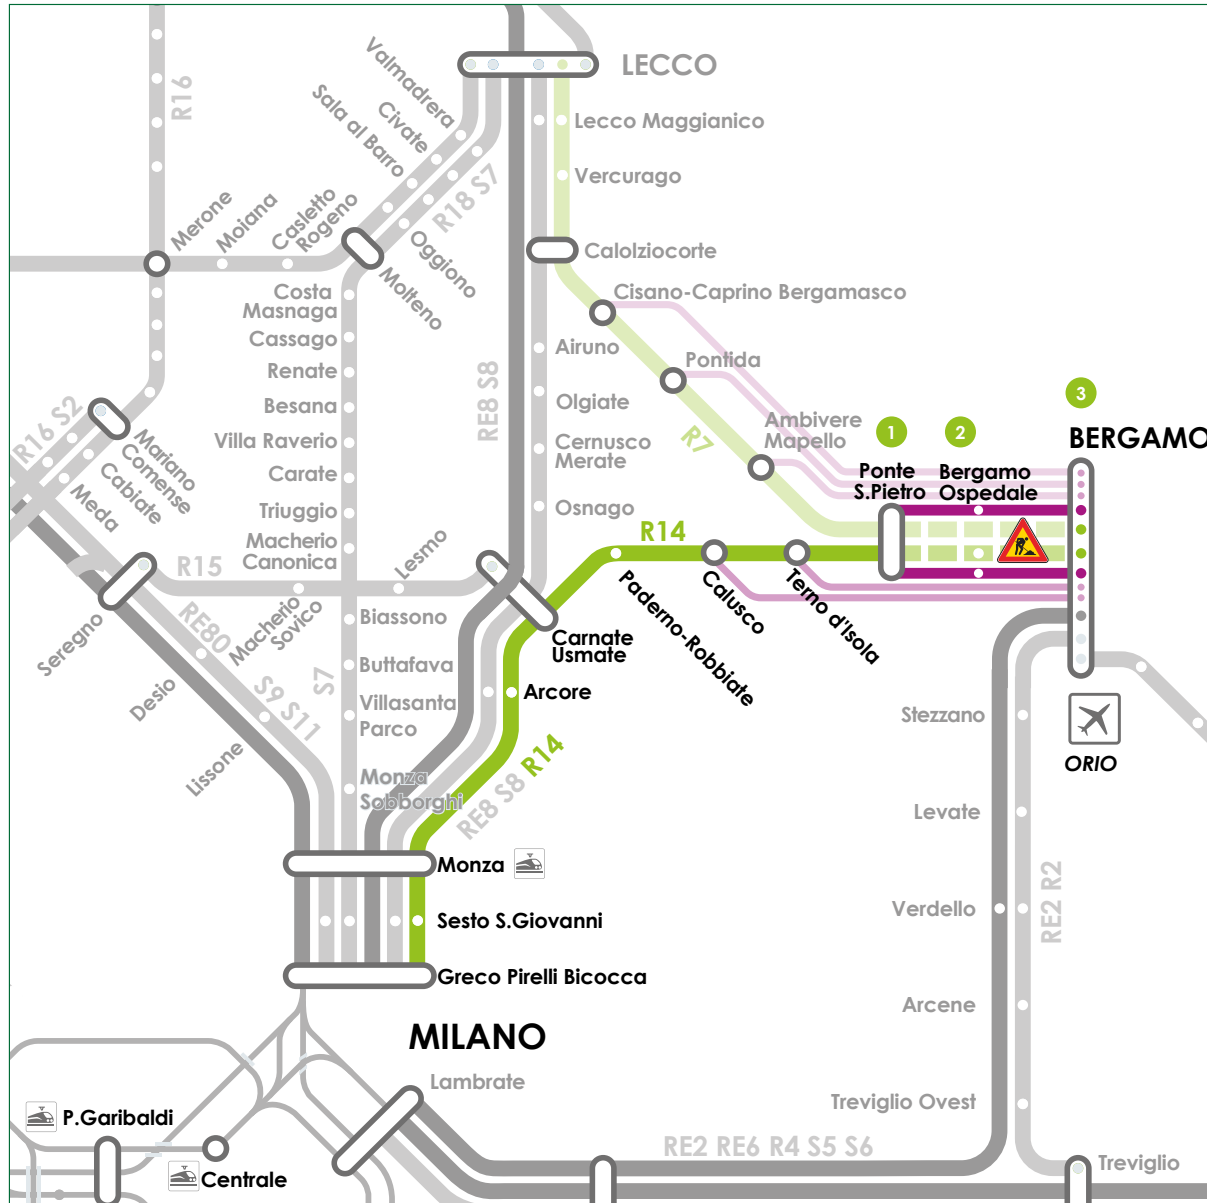

1 Ponte San Pietro

Piazzale antistante la stazione
Piazza Dante Alighieri 8